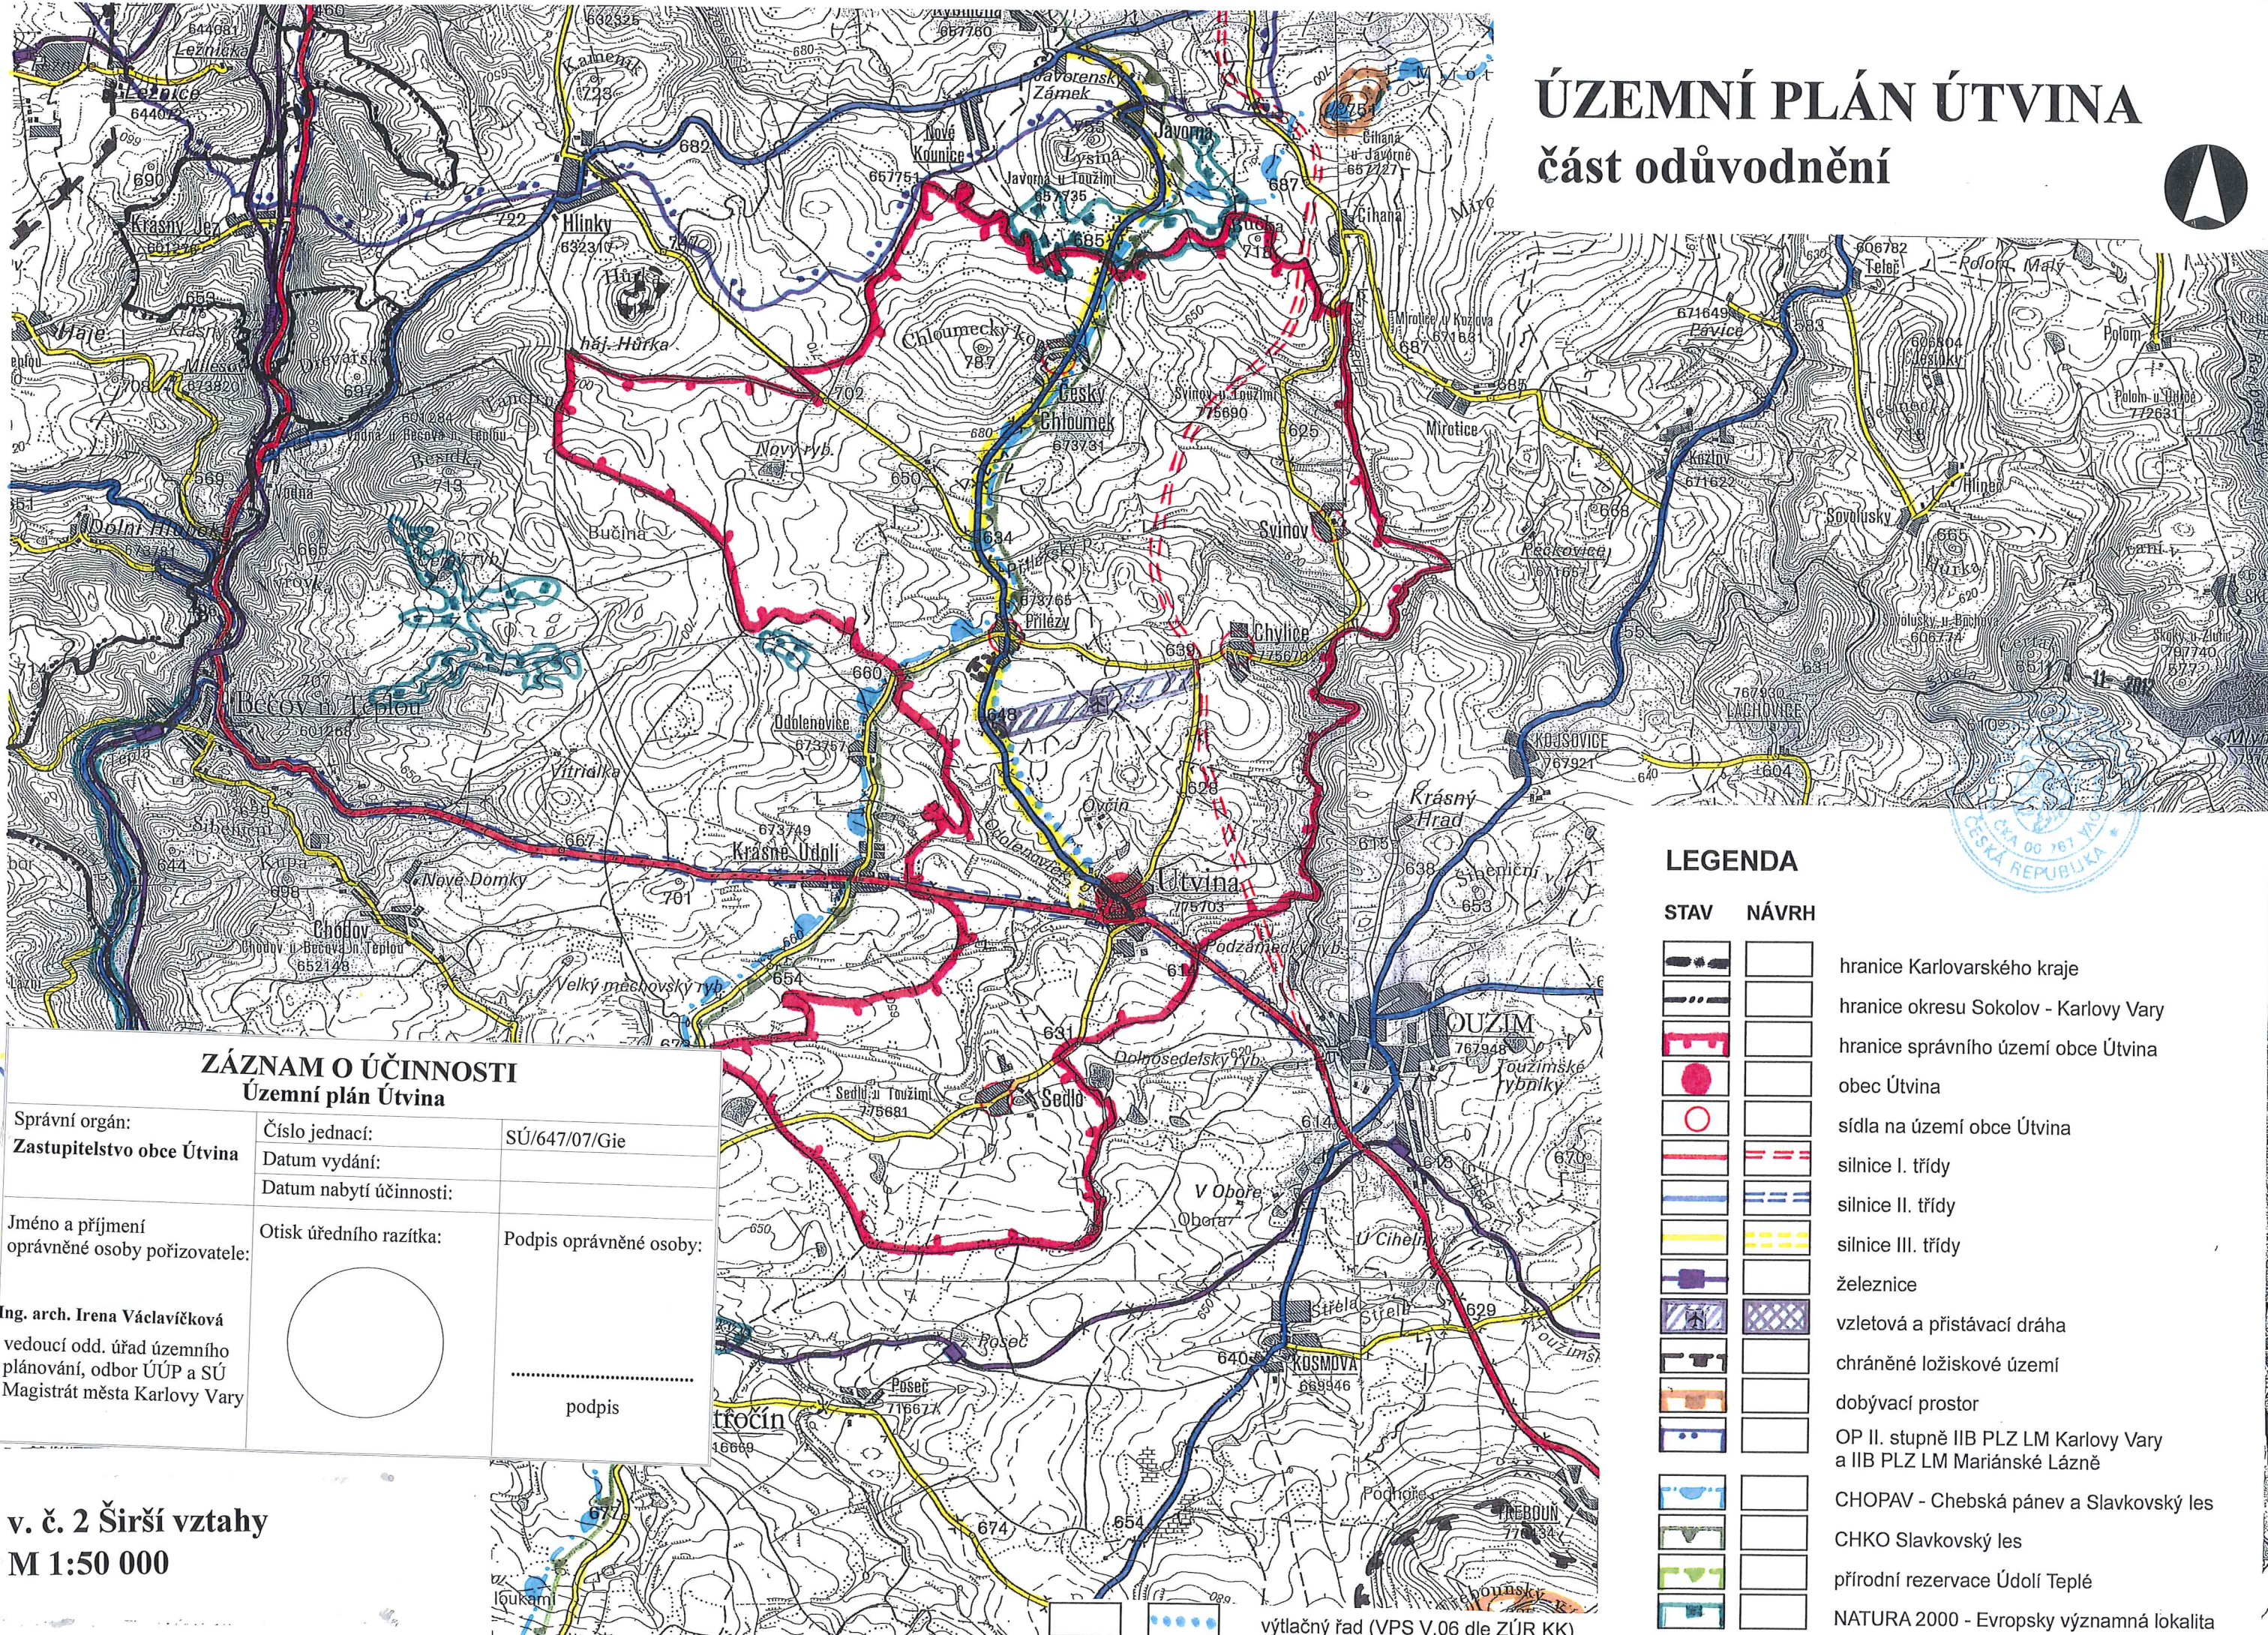

ÚZEMNÍ PLÁN ÚTVINA

část odůvodnění

LEGENDA

STAV	NÁVRH	
		hranice Karlovarského kraje
		hranice okresu Sokolov - Karlovy Vary
		hranice správního území obce Útvina
		obec Útvina
		sídla na území obce Útvina
		silnice I. třídy
		silnice II. třídy
		silnice III. třídy
		železnice
		vzletová a přistávací dráha
		chráněné ložiskové území
		dobývací prostor
		OP II. stupně IIB PLZ LM Karlovy Vary a IIB PLZ LM Mariánské Lázně
		CHOPAV - Chebská pánev a Slavkovský les
		CHKO Slavkovský les
		přírodní rezervace Údolí Teplé
		NATURA 2000 - Evropsky významná lokalita

v. č. 2 Širší vztahy
M 1:50 000

výtlačný řad (VPS V.06 dle ZÚR KK)