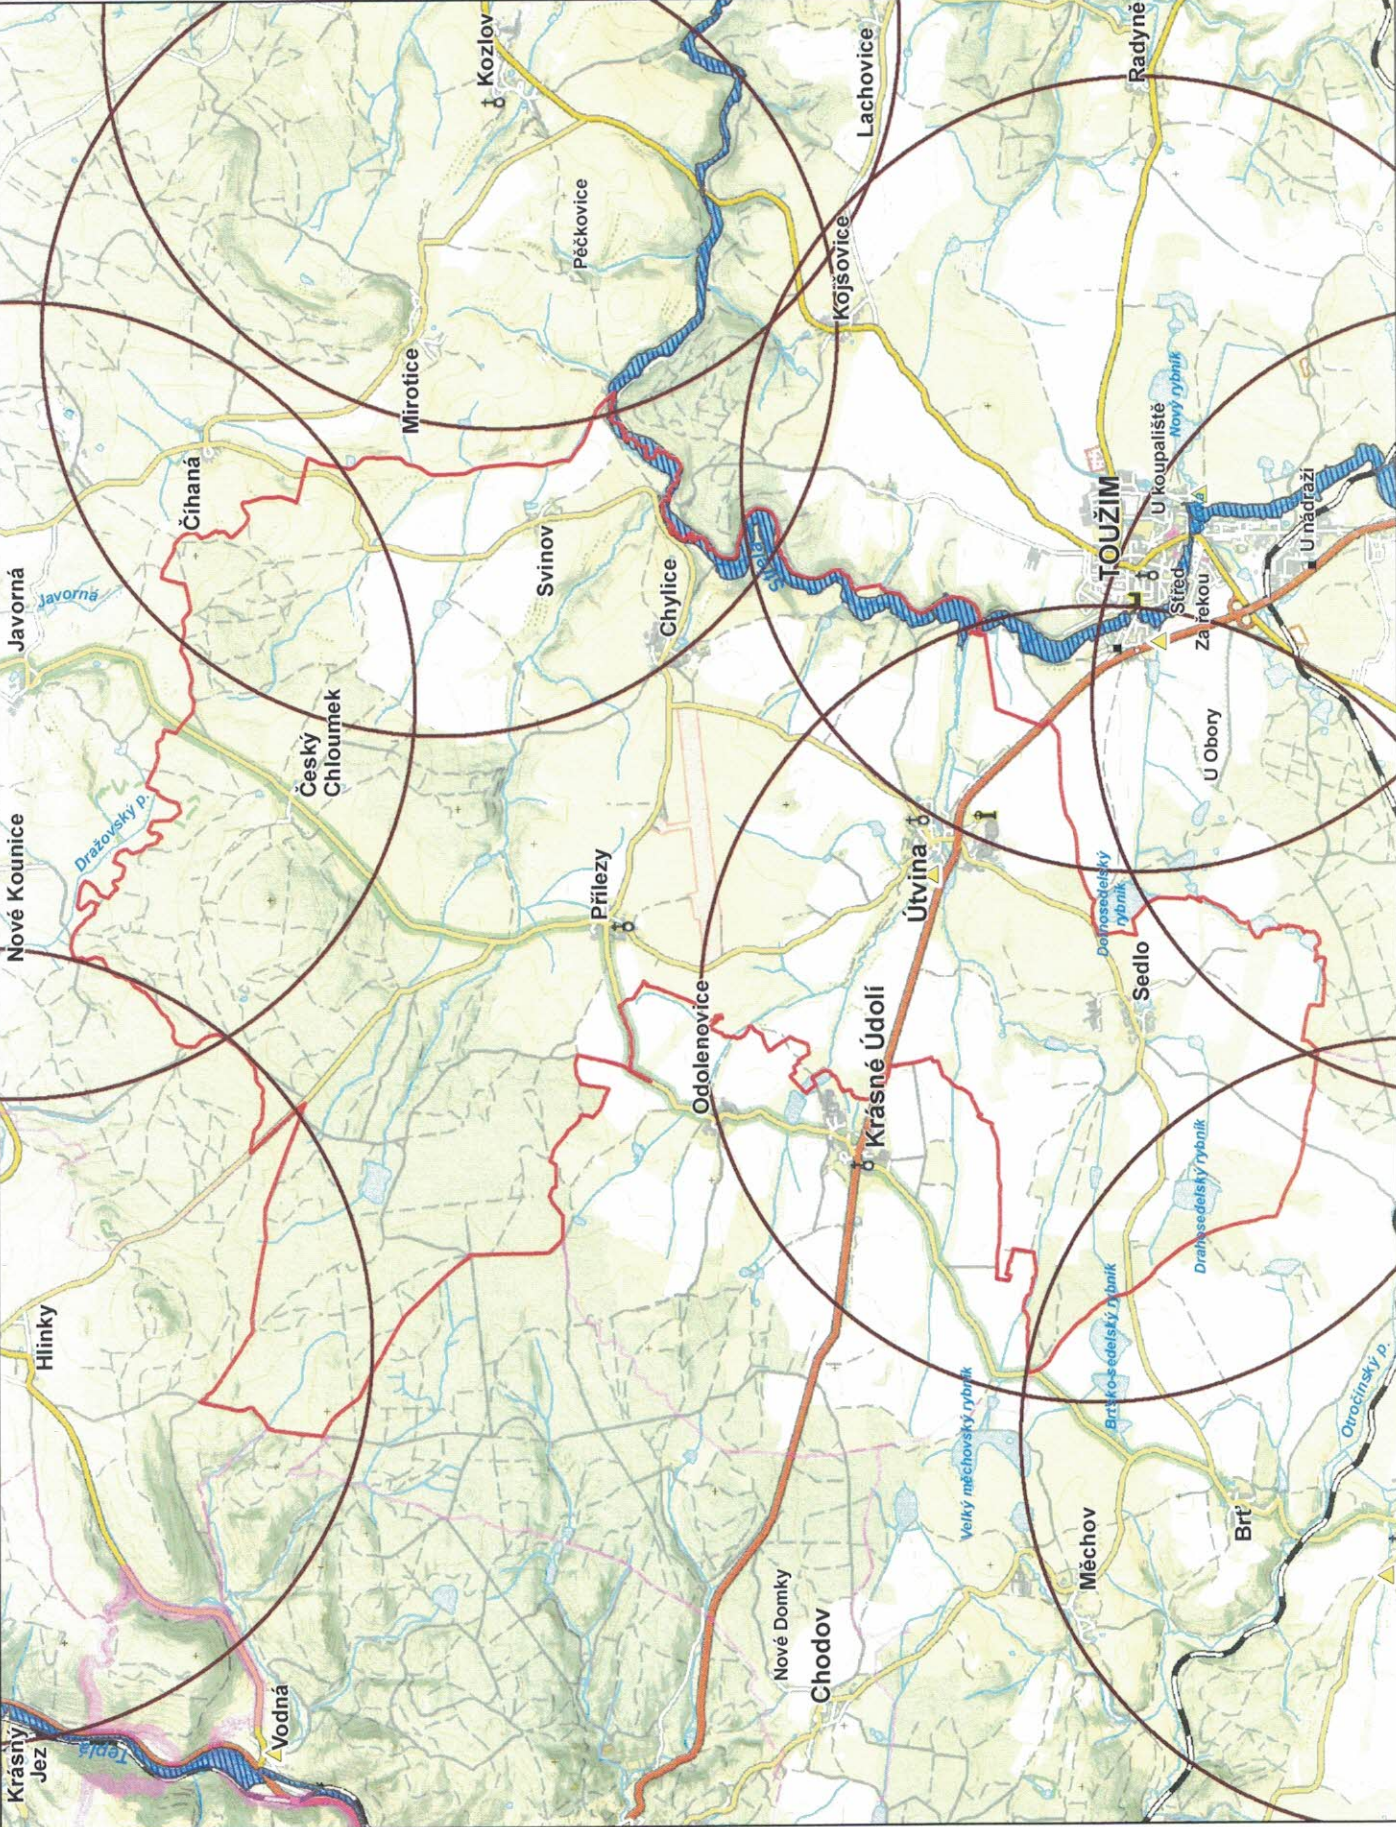

# Analýza rizik - obec Útvina

- Legenda**
- Obec Útvina
  - Prívalové srážky kritické body
  - kategorie rizikovitosti
    - nízká rizikovitost
    - střední rizikovitost
    - vysoká rizikovitost
  - Přirozená povodeň Sítela
  - Chovy Útvina